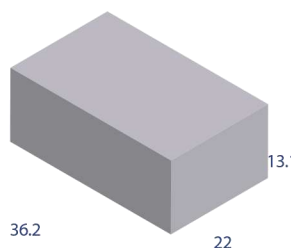

INGREDIENTES

Jabón, glicerina, detergente, fragancia y agente suavizador.

CARACTERÍSTICAS DEL PRODUCTO FISICOQUÍMICAS

Presentación:	Jabón de barra de 200 g
Altura:	6.4 cm
Largo:	12 cm
Ancho:	2.5 cm
Peso bruto :	202 g
Peso neto:	200 g
Textura:	Lisa
Olor:	Notas florales-cítricas
Color:	Blanco, con intensificadores de limpieza
Usos principales	Lavado de ropa
Código de barras :	745819008426

TIPO DE EMPAQUE

Empaque:	Caja de Corrugado
Piezas por corrugado:	40 piezas
Código de barras:	10745819008423
Altura:	13.1 cm
Largo:	36.2 cm
Ancho:	22 cm
Peso bruto:	8.30 kg
Peso neto:	8.00 kg

PALLET

Número de piezas por cama:	13
Número de camas por pallet:	9
Piezas por pallet:	117
Altura:	118 cm
Largo:	110 cm
Ancho:	95 cm
Peso por pallet:	971.1 kg