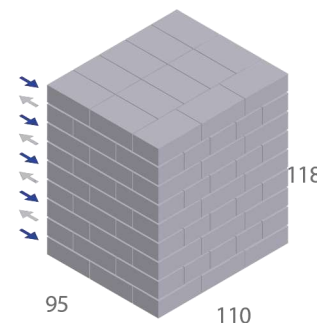

INGREDIENTES

Jabón, glicerina, detergente, fragancia y agente suavizador.

CARACTERÍSTICAS DEL PRODUCTO FISICOQUÍMICAS

Presentación:	Jabón de barra de 200 g
Altura:	6.4 cm
Largo:	12 cm
Ancho:	2.5 cm
Peso bruto :	202 g
Peso neto:	200 g
Textura:	Lisa
Olor:	Notas florales-cítricas
Color:	Blanco, con intensificadores de limpieza
Usos principales	Lavado de ropa
Código de barras :	745819008426

TIPO DE EMPAQUE

Empaque:	Caja de Corrugado
Piezas por corrugado:	40 piezas
Código de barras:	10745819008423
Altura:	13.1 cm
Largo:	36.2 cm
Ancho:	22 cm
Peso bruto:	8.30 kg
Peso neto:	8.00 kg

PALLET

Número de piezas por cama:	13
Número de camas por pallet:	9
Piezas por pallet:	117
Altura:	118 cm
Largo:	110 cm
Ancho:	95 cm
Peso por pallet:	971.1 kg