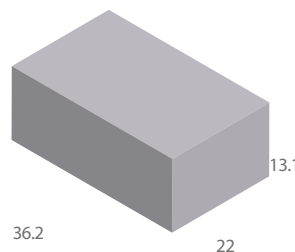

Jabón en barra de lavandería.

INGREDIENTES

Jabón, glicerina, detergente, fragancia y agente suavizador.

CARACTERÍSTICAS DEL PRODUCTO FISICOQUÍMICAS

Presentación:	Jabón en barra de 200 g
Altura:	6.4 cm
Largo:	12 cm
Ancho:	2.5 cm
Peso bruto :	202 g
Peso neto:	200 g
Textura:	Lisa
Olor:	Notas florales-frutales
Color:	Blanco, con intensificadores de limpieza
Usos principales	Lavado de ropa
Código de barras :	745819008419

TIPO DE EMPAQUE

Empaque:	Caja de Corrugado
Piezas por corrugado:	40 piezas
Código de barras:	10745819008416
Altura:	13.1 cm
Largo:	36.2 cm
Ancho:	22 cm
Peso bruto:	8.30 kg
Peso neto:	8.00 kg

PALLET

Número de piezas por cama:	13
Número de camas por pallet:	9
Piezas por pallet:	117
Altura:	118 cm
Largo:	110 cm
Ancho:	95 cm
Peso por pallet:	971.1 kg