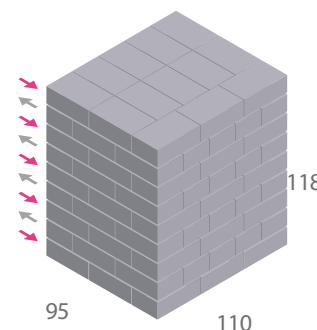

Jabón en barra de lavandería.

INGREDIENTES

Jabón, glicerina, detergente, fragancia y agente suavizador.

CARACTERÍSTICAS DEL PRODUCTO FISICOQUÍMICAS

Presentación:	Jabón en barra de 200 g
Altura:	6.4 cm
Largo:	12 cm
Ancho:	2.5 cm
Peso bruto :	202 g
Peso neto:	200 g
Textura:	Lisa
Olor:	Notas florales-frutales
Color:	Blanco, con intensificadores de limpieza
Usos principales	Lavado de ropa
Código de barras :	745819008419

TIPO DE EMPAQUE

Empaque:	Caja de Corrugado
Piezas por corrugado:	40 piezas
Código de barras:	10745819008416
Altura:	13.1 cm
Largo:	36.2 cm
Ancho:	22 cm
Peso bruto:	8.30 kg
Peso neto:	8.00 kg

PALLET

Número de piezas por cama:	13
Número de camas por pallet:	9
Piezas por pallet:	117
Altura:	118 cm
Largo:	110 cm
Ancho:	95 cm
Peso por pallet:	971.1 kg