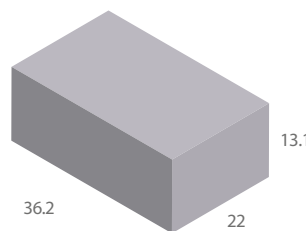

Jabón en barra de lavandería.

INGREDIENTES

Jabón, glicerina, detergente, fragancia y agente suavizador.

CARACTERÍSTICAS DEL PRODUCTO FISICOQUÍMICAS

Presentación:	Jabón en barra de 200 g
Altura:	6.4 cm
Largo:	12 cm
Ancho:	2.5 cm
Peso bruto :	202 g
Peso neto:	200 g
Textura:	Lisa
Olor:	Notas cítricas florales
Color:	Blanco, con intensificadores de limpieza
Usos principales	Lavado de ropa
Código de barras :	745819008433

TIPO DE EMPAQUE

Empaque:	Caja de Corrugado
Piezas por corrugado:	40 piezas
Código de barras:	10745819008430
Altura:	13.1 cm
Largo:	36.2 cm
Ancho:	22 cm
Peso bruto:	8.30 kg
Peso neto:	8.00 kg

PALLET

Número de piezas por cama:	13
Número de camas por pallet:	9
Piezas por pallet:	117
Altura:	118 cm
Largo:	110 cm
Ancho:	95 cm
Peso por pallet:	971.1 kg