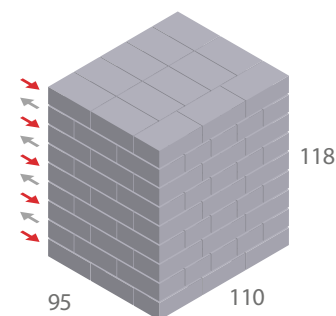

Jabón en barra de lavandería.

INGREDIENTES

Jabón, glicerina, detergente, fragancia y agente suavizador.

CARACTERÍSTICAS DEL PRODUCTO FISICOQUÍMICAS

Presentación:	Jabón en barra de 200 g
Altura:	6.4 cm
Largo:	12 cm
Ancho:	2.5 cm
Peso bruto :	202 g
Peso neto:	200 g
Textura:	Lisa
Olor:	Notas cítricas florales
Color:	Blanco, con intensificadores de limpieza
Usos principales	Lavado de ropa
Código de barras :	745819008433

TIPO DE EMPAQUE

Empaque:	Caja de Corrugado
Piezas por corrugado:	40 piezas
Código de barras:	10745819008430
Altura:	13.1 cm
Largo:	36.2 cm
Ancho:	22 cm
Peso bruto:	8.30 kg
Peso neto:	8.00 kg

PALLET

Número de piezas por cama:	13
Número de camas por pallet:	9
Piezas por pallet:	117
Altura:	118 cm
Largo:	110 cm
Ancho:	95 cm
Peso por pallet:	971.1 kg