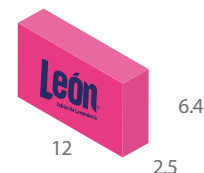

Jabón en barra de lavandería.

INGREDIENTES

Jabón, glicerina, detergente, fragancia y agente suavizador.

CARACTERÍSTICAS DEL PRODUCTO FISICOQUÍMICAS

Presentación:	Jabón en barra de 200 g
Altura:	6.4 cm
Largo:	12 cm
Ancho:	2.5 cm
Peso bruto :	202 g
Peso neto:	200 g
Textura:	Lisa
Olor:	Notas florales-frutales
Color:	Blanco, con intensificadores de limpieza
Usos principales	Lavado de ropa
Código de barras :	745819008419

TIPO DE EMPAQUE

Empaque:	Caja de Corrugado
Piezas por corrugado:	40 piezas
Código de barras:	10745819008416
Altura:	13.1 cm
Largo:	36.2 cm
Ancho:	22 cm
Peso bruto:	8.30 kg
Peso neto:	8.00 kg

PALLET

Número de piezas por cama:	13
Número de camas por pallet:	9
Piezas por pallet:	117
Altura:	118 cm
Largo:	110 cm
Ancho:	95 cm
Peso por pallet:	971.1 kg