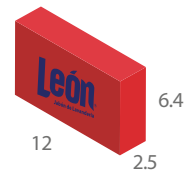

Jabón en barra de lavandería.

INGREDIENTES

Jabón, glicerina, detergente, fragancia y agente suavizador.

CARACTERÍSTICAS DEL PRODUCTO FISICOQUÍMICAS

Presentación:	Jabón en barra de 200 g
Altura:	6.4 cm
Largo:	12 cm
Ancho:	2.5 cm
Peso bruto :	202 g
Peso neto:	200 g
Textura:	Lisa
Olor:	Notas cítricas florales
Color:	Blanco, con intensificadores de limpieza
Usos principales	Lavado de ropa
Código de barras :	745819008433

TIPO DE EMPAQUE

Empaque:	Caja de Corrugado
Piezas por corrugado:	40 piezas
Código de barras:	10745819008430
Altura:	13.1 cm
Largo:	36.2 cm
Ancho:	22 cm
Peso bruto:	8.30 kg
Peso neto:	8.00 kg

PALLET

Número de piezas por cama:	13
Número de camas por pallet:	9
Piezas por pallet:	117
Altura:	118 cm
Largo:	110 cm
Ancho:	95 cm
Peso por pallet:	971.1 kg